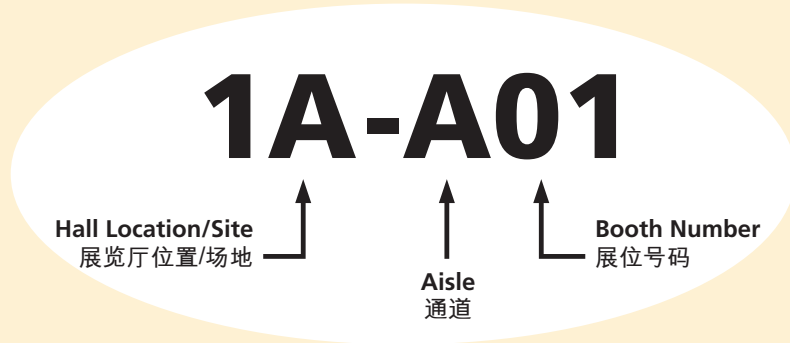

# 展区及展馆指南

展区	展览厅位置/场地
东盟荟萃：汇聚东盟多国设置的展馆 · 印尼 · 马来西亚 · 菲律宾 · 泰国 · 越南	展览厅3G
酒吧用具	展览厅3D
家具	展览厅5E
绿色家居	展览厅1大堂
精萃廊	展览厅1D-E
适健人生	展览厅5C
居家色彩	展览厅3D-E
时尚居室	展览厅5B-C

展区	展览厅位置/场地
家居科技	展览厅5C
厨具及厨房小器具	展览厅3B-C
户外闲情	展览厅5E
油画及艺术作品	展览厅5E
小批量采购专区	博览道入口
餐具	展览厅3C-D
商贸服务	展览厅5B
品味餐绘	展览厅1B-D
品味家饰 <small>崭新展区</small>	展览厅1A
宠物用品世界 (瞩目焦点)	展览厅1A

展馆	展览厅位置/场地
孟加拉	展览厅3E大堂
巴西	展览厅3B
中国内地	展览厅5E
中国内地 (江门)	二楼大堂中楼
中国内地 (上虞)	展览厅5C
德国	展览厅3B
印度	展览厅3B及大堂

展馆	展览厅位置/场地
意大利	展览厅3B
日本	展览厅3B
韩国	展览厅3B
澳门	展览厅3B
斯里兰卡	展览厅3B
台湾	展览厅3B
土耳其	展览厅3B

## 同期举行展览 展览厅位置/场地

香港贸发局香港国际家用纺织品展

展览厅3F-G

## 展位位置图例

Hall Location/Site 展览厅位置/场地	Level 楼层
<b>1A-1E</b> Halls 展览厅 1A-1E	L1 一楼
<b>1CON</b> Hall 1 Concourse 展览厅1大堂	L1 一楼
<b>3B-3G</b> Halls 展览厅 3B-3G	L3 三楼
<b>3CON</b> Hall 3 Concourse 展览厅3大堂	L3 三楼
<b>5B-5E</b> Halls 展览厅 5B-5E	L5 五楼
<b>M2</b> Level 2 Mezzanine 二楼大堂中楼	L2 二楼