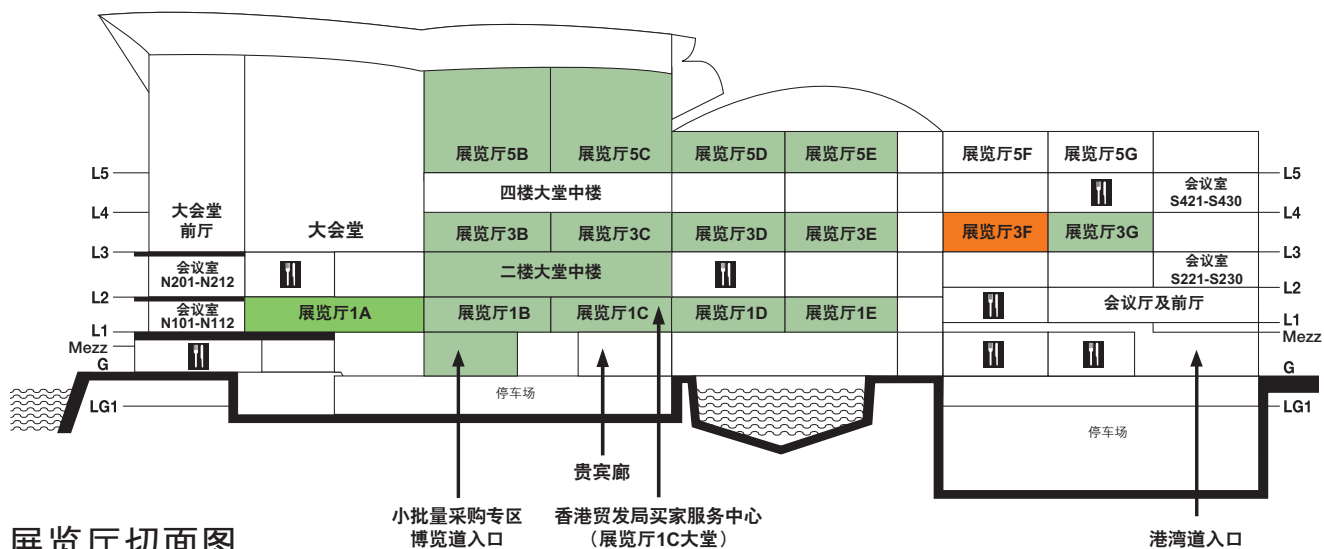

# 展区及展馆指南

展区	展览厅位置/场地
东盟荟萃：汇聚东盟多国设置的展馆 · 印尼 · 马来西亚 · 菲律宾 · 泰国 · 越南	展览厅3G
酒吧用具	展览厅3D
家具	展览厅5E
绿色家居	展览厅1大堂
精萃廊	展览厅1D-E
适健人生	展览厅5C
居家色彩	展览厅3D-E
时尚居室	展览厅5B-C

展区	展览厅位置/场地
家居科技	展览厅5C
厨具及厨房小器具	展览厅3B-C
户外闲情	展览厅5E
油画及艺术作品	展览厅5E
小批量采购专区	博览道入口
餐具	展览厅3C-D
商贸服务	展览厅5B
品味餐绘	展览厅1B-D
品味家饰 <small>崭新展区</small>	展览厅1A
宠物用品世界 (瞩目焦点)	展览厅1A

展馆	展览厅位置/场地
孟加拉	展览厅3E大堂
巴西	展览厅3B
中国内地	展览厅5E
中国内地 (江门)	二楼大堂中楼
中国内地 (上虞)	展览厅5C
德国	展览厅3B
印度	展览厅3B及大堂

展馆	展览厅位置/场地
意大利	展览厅3B
日本	展览厅3B
韩国	展览厅3B
澳门	展览厅3B
斯里兰卡	展览厅3B
台湾	展览厅3B
土耳其	展览厅3B

## 同期举行展览 展览厅位置/场地

香港贸发局香港国际家用纺织品展

展览厅3F-G

## 展位位置图例

Hall Location/Site 展览厅位置/场地	Level 楼层
<b>1A-1E</b> Halls 展览厅 1A-1E	L1 一楼
<b>1CON</b> Hall 1 Concourse 展览厅1大堂	L1 一楼
<b>3B-3G</b> Halls 展览厅 3B-3G	L3 三楼
<b>3CON</b> Hall 3 Concourse 展览厅3大堂	L3 三楼
<b>5B-5E</b> Halls 展览厅 5B-5E	L5 五楼
<b>M2</b> Level 2 Mezzanine 二楼大堂中楼	L2 二楼