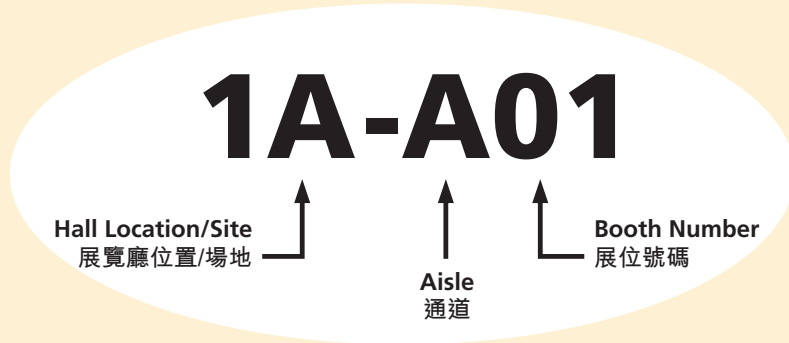

# 展區及展館指南

展區	展覽廳位置/場地
東盟薈萃：匯聚東盟多國設置的展館 • 印尼 • 馬來西亞 • 菲律賓 • 泰國 • 越南	展覽廳3G
酒吧用具	展覽廳3D
家具	展覽廳5E
綠色居庭	展覽廳1大堂
精萃廊	展覽廳1D-E
適健人生	展覽廳5C
居家色彩	展覽廳3D-E
時尚居室	展覽廳5B-C

展區	展覽廳位置/場地
家居科技	展覽廳5C
廚具及廚房小器具	展覽廳3B-C
戶外閑情	展覽廳5E
油畫及藝術作品	展覽廳5E
小批量採購專區	博覽道入口
餐具	展覽廳3C-D
商貿服務	展覽廳5B
品味餐饗	展覽廳1B-D
品味家飾 <small>最新展區</small>	展覽廳1A
寵物用品世界 (矚目焦點)	展覽廳1A

展館	展覽廳位置/場地
孟加拉	展覽廳3E大堂
巴西	展覽廳3B
中國內地	展覽廳5E
中國內地 (江門)	二樓大堂中樓
中國內地 (上虞)	展覽廳5C
德國	展覽廳3B
印度	展覽廳3B及大堂

展館	展覽廳位置/場地
意大利	展覽廳3B
日本	展覽廳3B
韓國	展覽廳3B
澳門	展覽廳3B
斯里蘭卡	展覽廳3B
台灣	展覽廳3B
土耳其	展覽廳3B

同期舉行展覽	展覽廳位置/場地
香港貿發局香港國際家用紡織品展	展覽廳3F-G

展覽廳切面圖

## 展位位置圖例

Hall Location/Site 展覽廳位置/場地	Level 樓層
<b>1A-1E</b> Halls 展覽廳 1A-1E	L1 一樓
<b>1CON</b> Hall 1 Concourse 展覽廳1大堂	L1 一樓
<b>3B-3G</b> Halls 展覽廳 3B-3G	L3 三樓
<b>3CON</b> Hall 3 Concourse 展覽廳3大堂	L3 三樓
<b>5B-5E</b> Halls 展覽廳 5B-5E	L5 五樓
<b>M2</b> Level 2 Mezzanine 二樓大堂中樓	L2 二樓