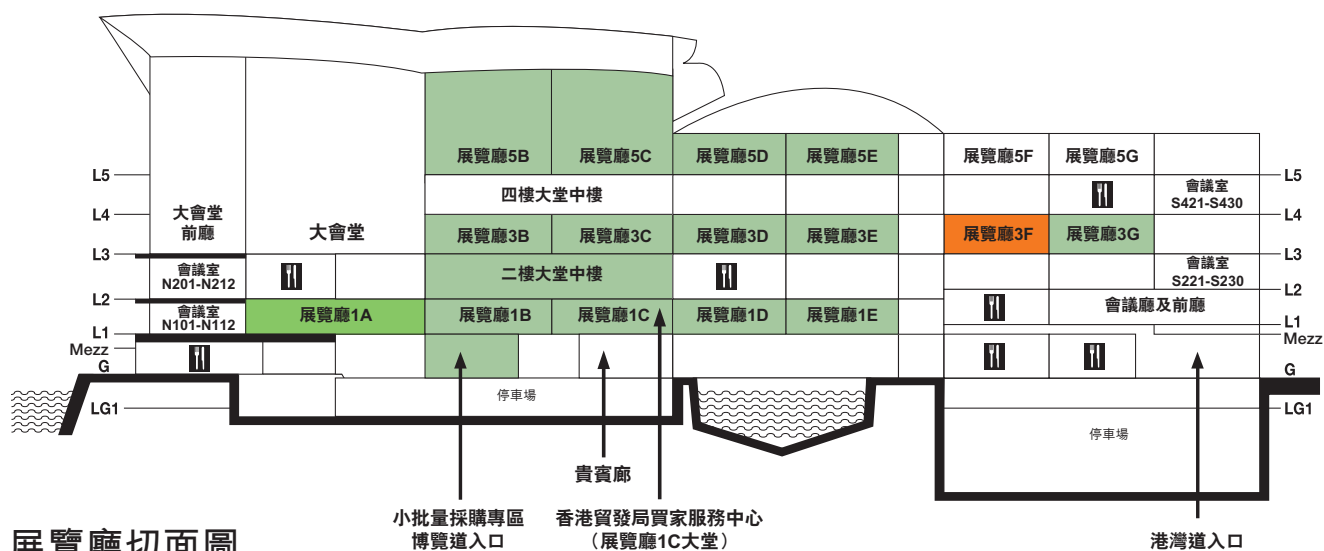

# 展區及展館指南

展區	展覽廳位置/場地
東盟薈萃：匯聚東盟多國設置的展館 • 印尼 • 馬來西亞 • 菲律賓 • 泰國 • 越南	展覽廳3G
酒吧用具	展覽廳3D
家具	展覽廳5E
綠色居庭	展覽廳1大堂
精萃廊	展覽廳1D-E
適健人生	展覽廳5C
居家色彩	展覽廳3D-E
時尚居室	展覽廳5B-C

展區	展覽廳位置/場地
家居科技	展覽廳5C
廚具及廚房小器具	展覽廳3B-C
戶外閑情	展覽廳5E
油畫及藝術作品	展覽廳5E
小批量採購專區	博覽道入口
餐具	展覽廳3C-D
商貿服務	展覽廳5B
品味餐饗	展覽廳1B-D
品味家飾 <small>最新展區</small>	展覽廳1A
寵物用品世界 (矚目焦點)	展覽廳1A

展館	展覽廳位置/場地
孟加拉	展覽廳3E大堂
巴西	展覽廳3B
中國內地	展覽廳5E
中國內地 (江門)	二樓大堂中樓
中國內地 (上虞)	展覽廳5C
德國	展覽廳3B
印度	展覽廳3B及大堂

展館	展覽廳位置/場地
意大利	展覽廳3B
日本	展覽廳3B
韓國	展覽廳3B
澳門	展覽廳3B
斯里蘭卡	展覽廳3B
台灣	展覽廳3B
土耳其	展覽廳3B

同期舉行展覽	展覽廳位置/場地
香港貿發局香港國際家用紡織品展	展覽廳3F-G

展覽廳切面圖

## 展位位置圖例

Hall Location/Site 展覽廳位置/場地	Level 樓層
<b>1A-1E</b> Halls 展覽廳 1A-1E	L1 一樓
<b>1CON</b> Hall 1 Concourse 展覽廳1大堂	L1 一樓
<b>3B-3G</b> Halls 展覽廳 3B-3G	L3 三樓
<b>3CON</b> Hall 3 Concourse 展覽廳3大堂	L3 三樓
<b>5B-5E</b> Halls 展覽廳 5B-5E	L5 五樓
<b>M2</b> Level 2 Mezzanine 二樓大堂中樓	L2 二樓