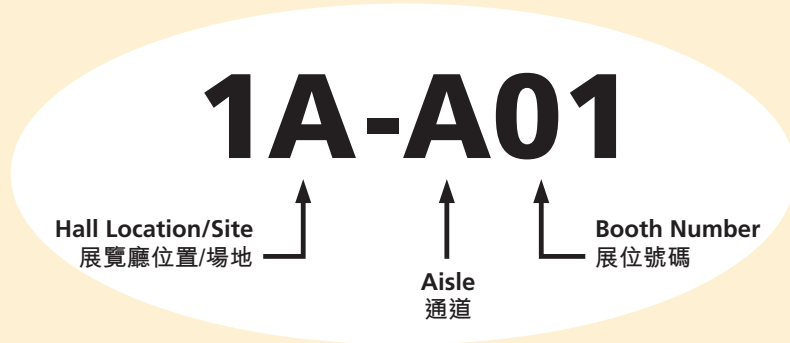

展區及展館指南

展區	展覽廳位置/場地
東盟薈萃：匯聚東盟多國設置的展館 • 印尼 • 馬來西亞 • 菲律賓 • 泰國 • 越南	展覽廳3G
創藝廊 <small>嶄新展區</small>	四樓大堂中樓
嬰童家品 <small>嶄新展區</small>	展覽廳5C
文化創意工藝品 <small>嶄新展區</small>	展覽廳3南大堂
家具	展覽廳5E
綠色家居	展覽廳1大堂
精萃廊	展覽廳1D-E
適健人生	展覽廳5C
居家色彩	展覽廳3D-E

展館	展覽廳位置/場地
孟加拉	展覽廳3E大堂
巴西	展覽廳3B
中國內地	展覽廳5E
中國內地 (上虞)	展覽廳5C
德國	展覽廳3B
印度	展覽廳3B及大堂

展區	展覽廳位置/場地
時尚居室	展覽廳5B-C
家居科技	展覽廳5C
廚具及廚房小器具	展覽廳3B-C
戶外閒情	展覽廳5E
小批量採購專區	博覽道入口
餐具及酒吧用具	展覽廳3C-D
商貿服務	展覽廳5C
品味餐饗	展覽廳1B-D
品味家飾	展覽廳1A
寵物用品世界 (矚目焦點)	展覽廳1A

展館	展覽廳位置/場地
意大利	展覽廳3B
日本	展覽廳3B
韓國	展覽廳3B
澳門	展覽廳3B
台灣	展覽廳3B
土耳其	展覽廳3B

同期舉行展覽	展覽廳位置/場地
香港貿發局香港國際家用紡織品展	展覽廳3F-G

Booth Legend

展位位置圖例

Hall Location/Site 展覽廳位置/場地	Level 樓層
1A-1E Halls 展覽廳 1A-1E	L1 一樓
1CON Hall 1 Concourse 展覽廳1大堂	L1 一樓
3B-3G Halls 展覽廳 3B-3G	L3 三樓
3CON Hall 3 Concourse 展覽廳3大堂	L3 三樓
5B-5E Halls 展覽廳 5B-5E	L5 五樓
M4 Level 4 Mezzanine 四樓大堂中樓	L4 四樓