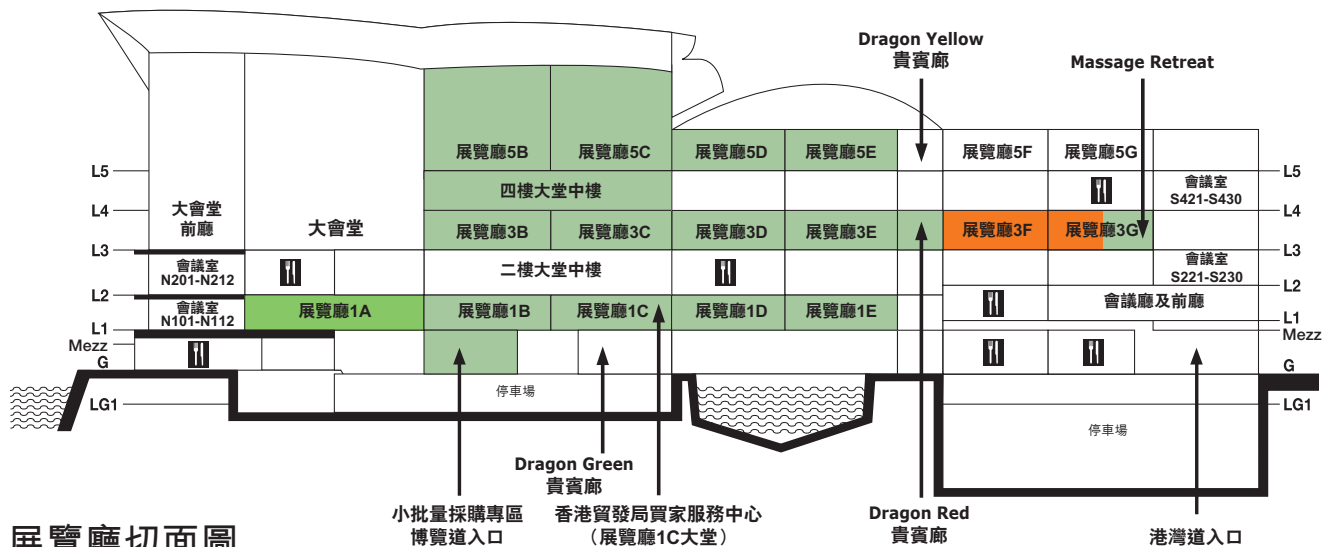

展區及展館指南

展區	展覽廳位置/場地
東盟薈萃：匯聚東盟多國設置的展館 • 印尼 • 馬來西亞 • 菲律賓 • 泰國 • 越南	展覽廳3G
創藝廊 <small>嶄新展區</small>	四樓大堂中樓
嬰童家品 <small>嶄新展區</small>	展覽廳5C
文化創意工藝品 <small>嶄新展區</small>	展覽廳3南大堂
家具	展覽廳5E
綠色家居	展覽廳1大堂
精萃廊	展覽廳1D-E
適健人生	展覽廳5C
居家色彩	展覽廳3D-E

展館	展覽廳位置/場地
孟加拉	展覽廳3E大堂
巴西	展覽廳3B
中國內地	展覽廳5E
中國內地 (上虞)	展覽廳5C
德國	展覽廳3B
印度	展覽廳3B及大堂

展區	展覽廳位置/場地
時尚居室	展覽廳5B-C
家居科技	展覽廳5C
廚具及廚房小器具	展覽廳3B-C
戶外閒情	展覽廳5E
小批量採購專區	博覽道入口
餐具及酒吧用具	展覽廳3C-D
商貿服務	展覽廳5C
品味餐饗	展覽廳1B-D
品味家飾	展覽廳1A
寵物用品世界 (矚目焦點)	展覽廳1A

展館	展覽廳位置/場地
意大利	展覽廳3B
日本	展覽廳3B
韓國	展覽廳3B
澳門	展覽廳3B
台灣	展覽廳3B
土耳其	展覽廳3B

同期舉行展覽	展覽廳位置/場地
香港貿發局香港國際家用紡織品展	展覽廳3F-G

Booth Legend

展位位置圖例

Hall Location/Site 展覽廳位置/場地	Level 樓層
1A-1E Halls 展覽廳 1A-1E	L1 一樓
1CON Hall 1 Concourse 展覽廳1大堂	L1 一樓
3B-3G Halls 展覽廳 3B-3G	L3 三樓
3CON Hall 3 Concourse 展覽廳3大堂	L3 三樓
5B-5E Halls 展覽廳 5B-5E	L5 五樓
M4 Level 4 Mezzanine 四樓大堂中樓	L4 四樓