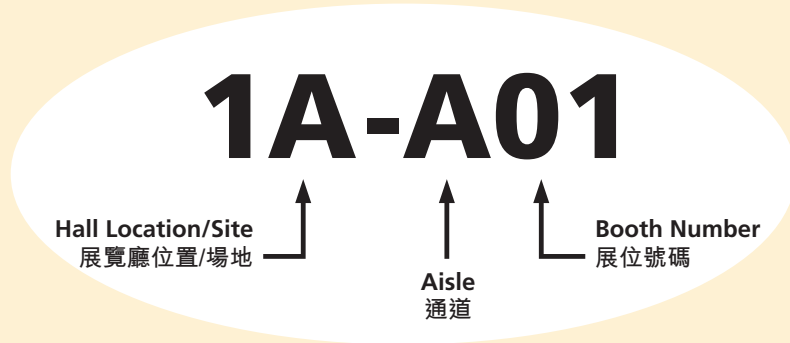

# 展區及展館指南

展區	展覽廳位置/場地
東盟薈萃：匯聚東盟多國設置的展館 • 印尼 • 馬來西亞 • 菲律賓 • 泰國 • 越南	展覽廳5E
酒吧用具	展覽廳3D
家具	展覽廳5F
綠色居庭 <small>嶄新展區</small> • 環保概念家居產品	展覽廳1大堂
精萃廊 • 品牌產品及設計師系列	展覽廳1D-E
適健人生 • 水療/香薰治療用品、健身器材、 保健用品及個人護理產品	展覽廳5C
居家色彩 • 人造花飾、手工藝品、家居裝飾品 和油畫及藝術作品	展覽廳3D-E及南面大堂

展區	展覽廳位置/場地
時尚居室 • 浴室用具、清潔用品、五金用具及 家居電器	展覽廳5B-C
廚具及廚房小器具	展覽廳3C-D及四樓大堂中樓
戶外閒情 • 園藝及戶外用品	展覽廳5F
油畫及藝術作品	展覽廳5G及南面大堂
餐具	展覽廳3B-C及四樓大堂中樓
商貿服務 • 刊物及品質測試	展覽廳5B
品味餐饗 • 酒吧用具、廚具及餐具	展覽廳1A-D
寵物用品世界 (矚目焦點) • 寵物相關產品及服務、寵物食糧及技術、 水族及寵物醫護產品	展覽廳1A

展館	展覽廳位置/場地
澳洲	展覽廳3B
孟加拉	展覽廳5F
巴西	展覽廳3B
中國內地	展覽廳5F-G
中國內地 (江門)	二樓大堂中樓
德國	展覽廳3B
印度	展覽廳3B及大堂

展館	展覽廳位置/場地
國際館	展覽廳3B
意大利	展覽廳3B
日本	展覽廳3大堂
韓國	展覽廳3B
澳門	展覽廳3B
台灣	展覽廳3B及展覽廳5大堂
土耳其	展覽廳3B及大堂

同期舉行展覽	展覽廳位置/場地
香港貿發局香港國際家用紡織品展	展覽廳3F-G

## 展位位置圖例

Hall Location/Site 展覽廳位置/場地	Level 樓層
<b>1A-1E</b> Halls 展覽廳 1A-1E	L1 一樓
<b>1CON</b> Hall 1 Concourse 展覽廳1大堂	L1 一樓
<b>3B-3G</b> Halls 展覽廳 3B-3G	L3 三樓
<b>3CON</b> Hall 3 Concourse 展覽廳3大堂	L3 三樓
<b>5B-5G</b> Halls 展覽廳 5B-5G	L5 五樓
<b>5CON</b> Hall 5 Concourse 展覽廳5大堂	L5 五樓
<b>M2</b> Level 2 Mezzanine 二樓大堂中樓	L2 二樓
<b>M4</b> Level 4 Mezzanine 四樓大堂中樓	L4 四樓