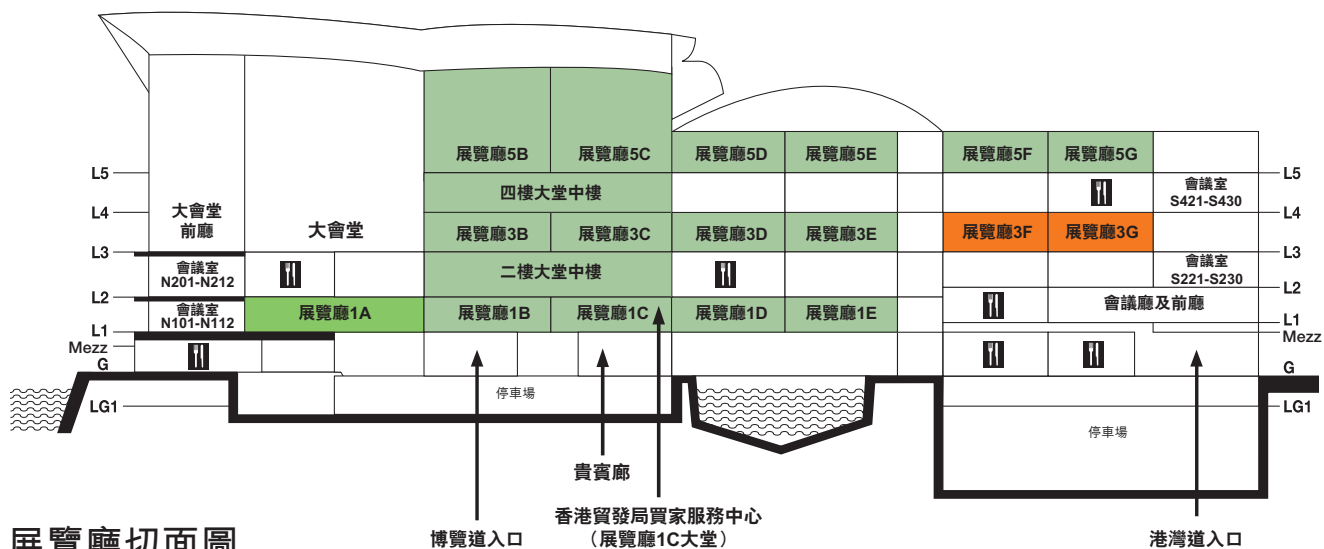

# 展區及展館指南

展區	展覽廳位置/場地
東盟薈萃：匯聚東盟多國設置的展館 • 印尼 • 馬來西亞 • 菲律賓 • 泰國 • 越南	展覽廳5E
酒吧用具	展覽廳3D
家具	展覽廳5F
綠色居庭 <small>嶄新展區</small> • 環保概念家居產品	展覽廳1大堂
精萃廊 • 品牌產品及設計師系列	展覽廳1D-E
適健人生 • 水療/香薰治療用品、健身器材、 保健用品及個人護理產品	展覽廳5C
居家色彩 • 人造花飾、手工藝品、家居裝飾品 和油畫及藝術作品	展覽廳3D-E及南面大堂

展區	展覽廳位置/場地
時尚居室 • 浴室用具、清潔用品、五金用具及 家居電器	展覽廳5B-C
廚具及廚房小器具	展覽廳3C-D及四樓大堂中樓
戶外閒情 • 園藝及戶外用品	展覽廳5F
油畫及藝術作品	展覽廳5G及南面大堂
餐具	展覽廳3B-C及四樓大堂中樓
商貿服務 • 刊物及品質測試	展覽廳5B
品味餐饗 • 酒吧用具、廚具及餐具	展覽廳1A-D
寵物用品世界 (矚目焦點) • 寵物相關產品及服務、寵物食糧及技術、 水族及寵物醫護產品	展覽廳1A

展館	展覽廳位置/場地
澳洲	展覽廳3B
孟加拉	展覽廳5F
巴西	展覽廳3B
中國內地	展覽廳5F-G
中國內地 (江門)	二樓大堂中樓
德國	展覽廳3B
印度	展覽廳3B及大堂

展館	展覽廳位置/場地
國際館	展覽廳3B
意大利	展覽廳3B
日本	展覽廳3大堂
韓國	展覽廳3B
澳門	展覽廳3B
台灣	展覽廳3B及展覽廳5大堂
土耳其	展覽廳3B及大堂

同期舉行展覽	展覽廳位置/場地
香港貿發局香港國際家用紡織品展	展覽廳3F-G

## 展位位置圖例

Hall Location/Site 展覽廳位置/場地	Level 樓層
<b>1A-1E</b> Halls 展覽廳 1A-1E	L1 一樓
<b>1CON</b> Hall 1 Concourse 展覽廳1大堂	L1 一樓
<b>3B-3G</b> Halls 展覽廳 3B-3G	L3 三樓
<b>3CON</b> Hall 3 Concourse 展覽廳3大堂	L3 三樓
<b>5B-5G</b> Halls 展覽廳 5B-5G	L5 五樓
<b>5CON</b> Hall 5 Concourse 展覽廳5大堂	L5 五樓
<b>M2</b> Level 2 Mezzanine 二樓大堂中樓	L2 二樓
<b>M4</b> Level 4 Mezzanine 四樓大堂中樓	L4 四樓