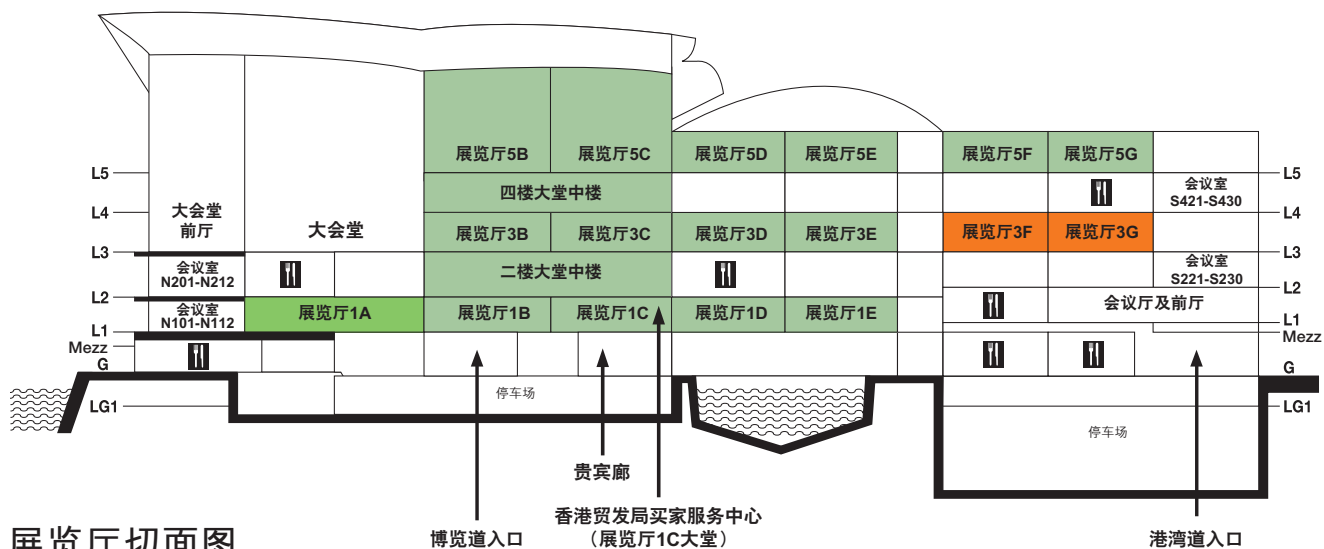

展区及展馆指南

展区	展览厅位置/场地
东盟荟萃：汇聚东盟多国设置的展馆 • 印尼 • 马来西亚 • 菲律宾 • 泰国 • 越南	展览厅5E
酒吧用具	展览厅3D
家具	展览厅5F
绿色居庭 <small>崭新展区</small> • 环保概念家居产品	展览厅1大堂
精萃廊 • 品牌产品及设计师系列	展览厅1D-E
适健人生 • 水疗/香薰治疗用品、健身器材、 保健用品及个人护理产品	展览厅5C
居家色彩 • 人造花饰、手工艺品、家居装饰品 和油画及艺术作品	展览厅3D-E及南面大堂

展区	展览厅位置/场地
时尚居室 • 浴室用具、清洁用品、五金用具及 家居电器	展览厅5B-C
厨具及厨房小器具	展览厅3C-D及四楼大堂中楼
户外闲情 • 园艺及户外用品	展览厅5F
油画及艺术作品	展览厅5G及南面大堂
餐具	展览厅3B-C及四楼大堂中楼
商贸服务 • 刊物及品质测试	展览厅5B
品味餐饌 • 酒吧用具、厨具及餐具	展览厅1A-D
宠物用品世界(瞩目焦点) • 宠物相关产品及服务、宠物食粮及技术、 水族及宠物医护产品	展览厅1A

展馆	展览厅位置/场地
澳洲	展览厅3B
孟加拉	展览厅5F
巴西	展览厅3B
中国内地	展览厅5F-G
中国内地(江门)	二楼大堂中楼
德国	展览厅3B
印度	展览厅3B及大堂

展馆	展览厅位置/场地
国际馆	展览厅3B
意大利	展览厅3B
日本	展览厅3大堂
韩国	展览厅3B
澳门	展览厅3B
台湾	展览厅3B及展览厅5大堂
土耳其	展览厅3B及大堂

同期举行展览 展览厅位置/场地

香港贸发局香港国际家用纺织品展

展览厅3F-G

展览厅切面图

博览道入口

香港贸发局买家服务中心
(展览厅1C大堂)

港湾道入口

Booth Legend

展位位置图例

Hall Location/Site 展览厅位置/场地	Level 楼层
1A-1E Halls 展览厅 1A-1E	L1 一楼
1CON Hall 1 Concourse 展览厅1大堂	L1 一楼
3B-3G Halls 展览厅 3B-3G	L3 三楼
3CON Hall 3 Concourse 展览厅3大堂	L3 三楼
5B-5G Halls 展览厅 5B-5G	L5 五楼
5CON Hall 5 Concourse 展览厅5大堂	L5 五楼
M2 Level 2 Mezzanine 二楼大堂中楼	L2 二楼
M4 Level 4 Mezzanine 四楼大堂中楼	L4 四楼