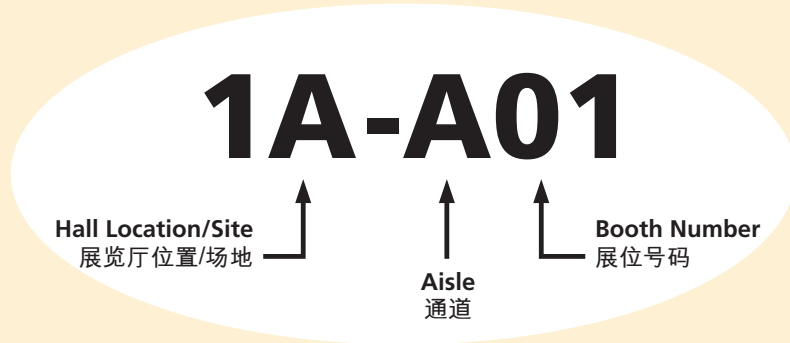

展区及展馆指南

展区	展览厅位置/场地
东盟荟萃：汇聚东盟多国设置的展馆 • 印尼 • 马来西亚 • 菲律宾 • 泰国 • 越南	展览厅5E
酒吧用具	展览厅3D
家具	展览厅5F
绿色居庭 <small>崭新展区</small> • 环保概念家居产品	展览厅1大堂
精萃廊 • 品牌产品及设计师系列	展览厅1D-E
适健人生 • 水疗/香薰治疗用品、健身器材、 保健用品及个人护理产品	展览厅5C
居家色彩 • 人造花饰、手工艺品、家居装饰品 和油画及艺术作品	展览厅3D-E及南面大堂

展区	展览厅位置/场地
时尚居室 • 浴室用具、清洁用品、五金用具及 家居电器	展览厅5B-C
厨具及厨房小器具	展览厅3C-D及四楼大堂中楼
户外闲情 • 园艺及户外用品	展览厅5F
油画及艺术作品	展览厅5G及南面大堂
餐具	展览厅3B-C及四楼大堂中楼
商贸服务 • 刊物及品质测试	展览厅5B
品味餐饌 • 酒吧用具、厨具及餐具	展览厅1A-D
宠物用品世界(瞩目焦点) • 宠物相关产品及服务、宠物食粮及技术、 水族及宠物医护产品	展览厅1A

展馆	展览厅位置/场地
澳洲	展览厅3B
孟加拉	展览厅5F
巴西	展览厅3B
中国内地	展览厅5F-G
中国内地(江门)	二楼大堂中楼
德国	展览厅3B
印度	展览厅3B及大堂

展馆	展览厅位置/场地
国际馆	展览厅3B
意大利	展览厅3B
日本	展览厅3大堂
韩国	展览厅3B
澳门	展览厅3B
台湾	展览厅3B及展览厅5大堂
土耳其	展览厅3B及大堂

同期举行展览 展览厅位置/场地

香港贸发局香港国际家用纺织品展

展览厅3F-G

展览厅切面图

博览道入口

香港贸发局买家服务中心
(展览厅1C大堂)

港湾道入口

Booth Legend

展位位置图例

Hall Location/Site 展览厅位置/场地	Level 楼层
1A-1E Halls 展览厅 1A-1E	L1 一楼
1CON Hall 1 Concourse 展览厅1大堂	L1 一楼
3B-3G Halls 展览厅 3B-3G	L3 三楼
3CON Hall 3 Concourse 展览厅3大堂	L3 三楼
5B-5G Halls 展览厅 5B-5G	L5 五楼
5CON Hall 5 Concourse 展览厅5大堂	L5 五楼
M2 Level 2 Mezzanine 二楼大堂中楼	L2 二楼
M4 Level 4 Mezzanine 四楼大堂中楼	L4 四楼